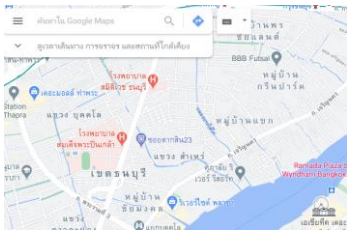

ขั้นตอนการลงทะเบียนเป็นสมาชิกเที่ยว eTravel League By ไทยเที่ยวไทย

1. ลงทะเบียน

2. Login เข้าสู่ระบบ

3. กรอกข้อมูลสมาชิก (เพิ่มเติม)

4. เลือกโฆษณาปิกหมดเที่ยว

5. กรอกข้อมูล

6. ข้อมูลที่เลือกจะอยู่ในโฆษณาของฉัน

7. จากนั้นรอการติดต่อจากเจ้าหน้าที่

ขั้นตอนหาพิกัด Longitude และ Latitude สถานที่ของท่าน

1

2

3

4

ให้ท่านเข้าไปที่ Google Map

จากนั้นกรอกกรอกรกสถานที่ของท่าน

เมื่อท่านกรอกรกสถานที่เรียบร้อยแล้ว ให้คลิกค้นหา

Google Map จะแสดงสัญลักษณ์ปิกหมดขึ้นมา ให้ท่านคลิกขวาที่สัญลักษณ์ปิกหมด ท่านก็จะได้ Longitude และ Latitude สถานที่ของท่าน

ข้อมูลของท่านจะแสดงในจุดกิจกรรมปิกหมดเที่ยว eTravel League By ไทยเที่ยวไทย