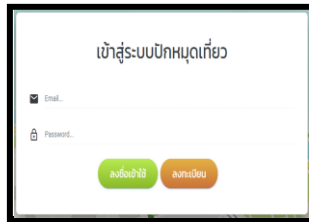

ขั้นตอนการลงทะเบียนเป็นสมาชิกเที่ยว eTravel League By ไทยเที่ยวไทย

1. ลงทะเบียน

2. Login เข้าสู่ระบบ

3. กรอกข้อมูลสมาชิก (เพิ่มเติม)

4. เลือกโฆษณาปิกหมดเที่ยว

5. กรอกข้อมูล

6. ข้อมูลที่เลือกจะอยู่ในโฆษณาของฉัน

7. จากนั้นรอการติดต่อจากเจ้าหน้าที่

ขั้นตอนหาพิกัด Longitude และ Latitude สถานที่ของท่าน

1

2

3

4

ให้ท่านเข้าไปที่ Google Map

จากนั้นกรอกกรอกรกสถานที่ของท่าน

เมื่อท่านกรอกรกสถานที่เรียบร้อยแล้ว ให้คลิกค้นหา

Google Map จะแสดงสัญลักษณ์ปิกหมดขึ้นมา ให้ท่านคลิกขวาที่สัญลักษณ์ปิกหมด ท่านก็จะได้ Longitude และ Latitude สถานที่ของท่าน

ข้อมูลของท่านจะแสดงในจุดกิจกรรมปิกหมดเที่ยว eTravel League By ไทยเที่ยวไทย