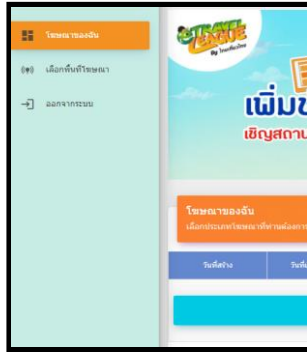

ขั้นตอนการลงทะเบียนเป็นสมาชิกเที่ยว eTravel League By ไทยเที่ยวไทย

1. ลงทะเบียน

2. Login เข้าสู่ระบบ

3. กรอกข้อมูลสมาชิก (เพิ่มเติม)

4. เลือกโฆษณาปิกหมดเที่ยว

5. กรอกข้อมูล

6. ข้อมูลที่เลือกจะอยู่ในโฆษณาของฉัน

เมื่อท่านกรอกรกสถานที่เรียบร้อยแล้ว ให้คลิกค้นหา

Google Map จะแสดงสัญลักษณ์ปิกหมดขึ้นมา ให้ท่านคลิกขวาที่สัญลักษณ์ปิกหมด ท่านก็จะได้ Longitude และ Latitude สถานที่ของท่าน

ข้อมูลของท่านจะแสดงในจุดกิจกรรมปิกหมดเที่ยว eTravel League By ไทยเที่ยวไทย