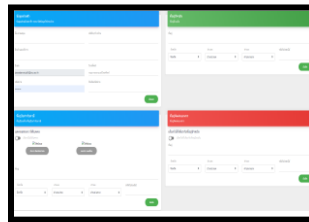

ขั้นตอนการลงทะเบียนเป็นสมาชิกเที่ยว eTravel League By ไทยเที่ยวไทย

1. ลงทะเบียน

2. Login เข้าสู่ระบบ

3. กรอกข้อมูลสมาชิก (เพิ่มเติม)

4. เลือกโฆษณาปิกหมดเที่ยว

5. กรอกข้อมูล

6. ข้อมูลที่เลือกจะอยู่ในโฆษณาของฉัน

7. จากนั้นรอการติดต่อจากเจ้าหน้าที่

ขั้นตอนหาพิกัด Longitude และ Latitude สถานที่ของท่าน

1

2

3

4

ให้ท่านเข้าไปที่ Google Map

จากนั้นกรอกกรอกรกสถานที่ของท่าน

เมื่อท่านกรอกรกสถานที่เรียบร้อยแล้ว ให้คลิกค้นหา

Google Map จะแสดงสัญลักษณ์ปิกหมดขึ้นมา ให้ท่านคลิกขวาที่สัญลักษณ์ปิกหมด ท่านก็จะได้ Longitude และ Latitude สถานที่ของท่าน

ข้อมูลของท่านจะแสดงในจุดกิจกรรมปิกหมดเที่ยว eTravel League By ไทยเที่ยวไทย