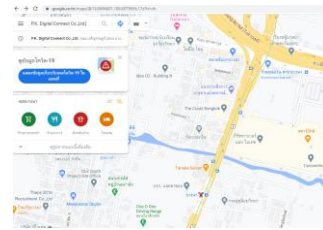

ขั้นตอนการลงทะเบียนเป็นสมาชิกเที่ยว eTravel League By ไทยเที่ยวไทย

1. ลงทะเบียน

2. Login เข้าสู่ระบบ

3. กรอกข้อมูลสมาชิก (เพิ่มเติม)

4. เลือกโฆษณาปิกหมดเที่ยว

5. กรอกข้อมูล

6. ข้อมูลที่เลือกจะอยู่ในโฆษณาของฉัน

7. จากนั้นรอการติดต่อจากเจ้าหน้าที่

ขั้นตอนหาพิกัด Longitude และ Latitude สถานที่ของท่าน

1

2

3

4

ให้ท่านเข้าไปที่ Google Map

จากนั้นกรอกกรอกรกสถานที่ของท่าน

เมื่อท่านกรอกรกสถานที่เรียบร้อยแล้ว ให้คลิกค้นหา

Google Map จะแสดงสัญลักษณ์ปิกหมดขึ้นมา ให้ท่านคลิกขวาที่สัญลักษณ์ปิกหมด ท่านก็จะได้ Longitude และ Latitude สถานที่ของท่าน

ข้อมูลของท่านจะแสดงในจุดกิจกรรมปิกหมดเที่ยว eTravel League By ไทยเที่ยวไทย

ลงข้อมูลจุดกิจกรรมปิกหมดเที่ยว eTravel League By ไทยเที่ยวไทย ได้อย่างไร

เข้าถึงลูกค้าเป็นจำนวนมาก มีฐานลูกค้าไทยเที่ยวไทยทั่วประเทศหลายล้านคน

เป็นการประชาสัมพันธ์และโฆษณาสถานประกอบการของท่าน

ที่สำคัญฟรี ถ้าท่านลงทะเบียนตอนนี้