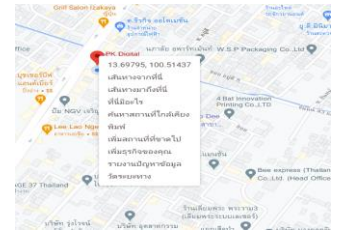

ขั้นตอนการลงทะเบียนเป็นสมาชิกเที่ยว eTravel League By ไทยเที่ยวไทย

1. ลงทะเบียน

2. Login เข้าสู่ระบบ

3. กรอกข้อมูลสมาชิก (เพิ่มเติม)

4. เลือกโฆษณาปิกหมดเที่ยว

5. กรอกข้อมูล

6. ข้อมูลที่เลือกจะอยู่ในโฆษณาของฉัน

7. จากนั้นรอการติดต่อจากเจ้าหน้าที่

ขั้นตอนหาพิกัด Longitude และ Latitude สถานที่ของท่าน

1

2

3

4

ให้ท่านเข้าไปที่ Google Map

จากนั้นกรอกกรอกรกสถานที่ของท่าน

เมื่อท่านกรอกรกสถานที่เรียบร้อยแล้ว ให้คลิกค้นหา

Google Map จะแสดงสัญลักษณ์ปิกหมดขึ้นมา ให้ท่านคลิกขวาที่สัญลักษณ์ปิกหมด ท่านก็จะได้ Longitude และ Latitude สถานที่ของท่าน

ข้อมูลของท่านจะแสดงในจุดกิจกรรมปิกหมดเที่ยว eTravel League By ไทยเที่ยวไทย