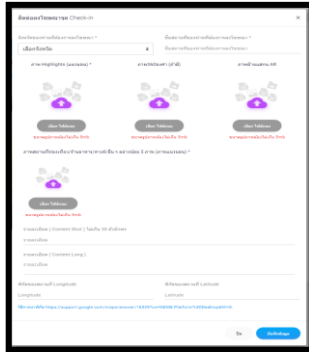

ขั้นตอนการลงทะเบียนเป็นสมาชิกเที่ยว eTravel League By ไทยเที่ยวไทย

1. ลงทะเบียน

2. Login เข้าสู่ระบบ

3. กรอกข้อมูลสมาชิก (เพิ่มเติม)

4. เลือกโฆษณาปิกหมดเที่ยว

5. กรอกข้อมูล

6. ข้อมูลที่เลือกจะอยู่ในโฆษณาของฉัน

7. จากนั้นรอการติดต่อจากเจ้าหน้าที่

ขั้นตอนหาพิกัด Longitude และ Latitude สถานที่ของท่าน

1

2

3

4

ให้ท่านเข้าไปที่ Google Map

จากนั้นกรอกกรอกรกสถานที่ของท่าน

เมื่อท่านกรอกรกสถานที่เรียบร้อยแล้ว ให้คลิกค้นหา

Google Map จะแสดงสัญลักษณ์ปิกหมดขึ้นมา ให้ท่านคลิกขวาที่สัญลักษณ์ปิกหมด ท่านก็จะได้ Longitude และ Latitude สถานที่ของท่าน

ข้อมูลของท่านจะแสดงในจุดกิจกรรมปิกหมดเที่ยว eTravel League By ไทยเที่ยวไทย