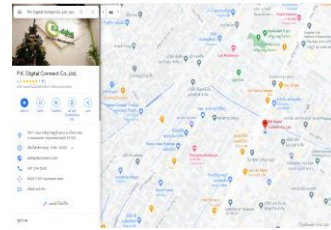

7. จากนั้นรอการติดต่อจากเจ้าหน้าที่

ขั้นตอนหาพิกัด Longitude และ Latitude สถานที่ของท่าน

1

2

3

4

ให้ท่านเข้าไปที่ Google Map

จากนั้นกรอกกรอกรกสถานที่ของท่าน

เมื่อท่านกรอกรกสถานที่เรียบร้อยแล้ว ให้คลิกค้นหา

Google Map จะแสดงสัญลักษณ์ปิกหมดขึ้นมา ให้ท่านคลิกขวาที่สัญลักษณ์ปิกหมด ท่านก็จะได้ Longitude และ Latitude สถานที่ของท่าน

ข้อมูลของท่านจะแสดงในจุดกิจกรรมปิกหมดเที่ยว eTravel League By ไทยเที่ยวไทย